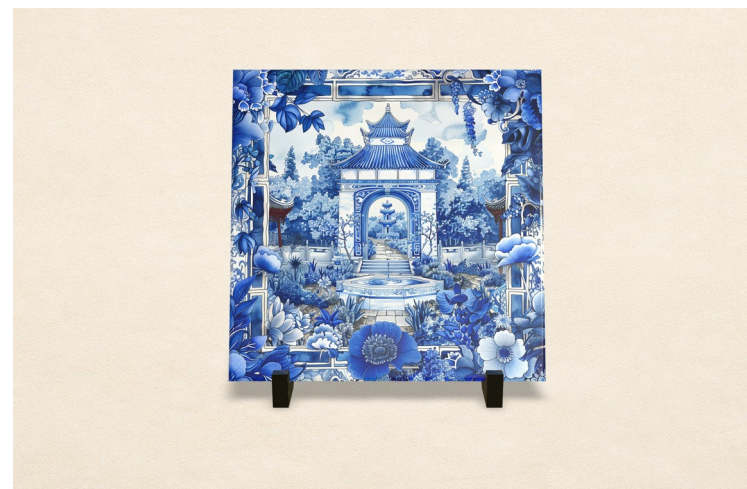

*No portfólio estão apenas alguns modelos. A coleção completa está disponível em nosso site:
www.artesublimada.com.br.*

COLEÇÃO DE AZULEJOS DECORADOS

A coleção Azulejos Decorados é marcada pela delicadeza dos traços e pela riqueza dos detalhes.

No portfólio estão apenas alguns modelos. A coleção completa está disponível em nosso site:

www.artesublimada.com.br

COLEÇÃO CANECAS

Canecas em Porcelana Premium – 325 ml

Impressão sublimática HD • Cores vibrantes • Acabamento brilhante Perfeitas para presentes, coleções temáticas e uso diário.