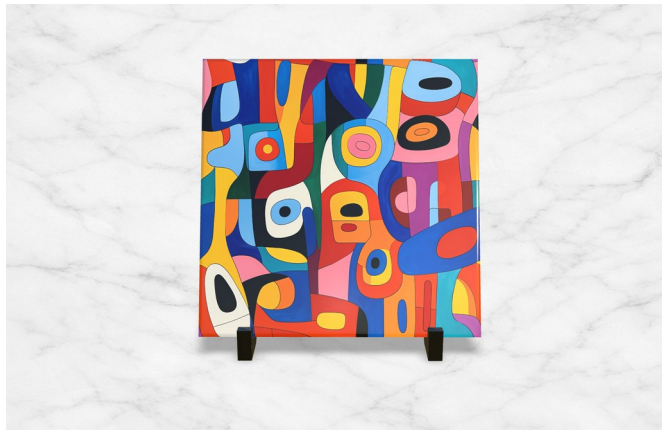

ARTE SUBLIMADA Azulejos Artísticos & Canecas Premium
Coleções 2026 Cerâmica Premium • Sublimação HD • Arte
Autorial

Arte Sublimada – Azulejos e Canecas Artísticas

A Arte Sublimada cria peças decorativas em cerâmica e porcelana premium, produzidas com sublimação de alta definição. Nossas coleções combinam arte, cultura e design contemporâneo, oferecendo produtos exclusivos para decoração, presentes e ambientação.

COLEÇÃO PAINEL CARIOCA

A energia vibrante do Rio de Janeiro representada em aquarelas artísticas. Cristo, Maracanã, Museu do Amanhã, Praia, Comunidade e Carnaval.

*No portfólio estão apenas alguns modelos. A coleção completa está disponível em nosso site:
www.artesublimada.com.br.*

COLEÇÃO ABSTRATOS

Peças modernas e expressivas, com cores intensas e formas geométricas. Perfeitas para ambientes contemporâneos.

*No portfólio estão apenas alguns modelos. A coleção completa está disponível em nosso site:
www.artesublimada.com.br.*

COLEÇÃO PAINEL SÃO PAULO

Pontos icônicos de São Paulo representados em aquarela. MASP, Catedral, Monumentos, Palácios e Vistas Urbanas.

*No portfólio estão apenas alguns modelos. A coleção completa está disponível em nosso site:
www.artesublimada.com.br.*