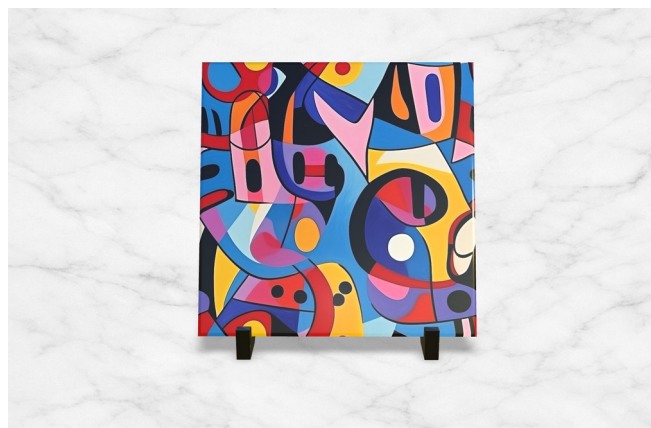

ARTE SUBLIMADA Azulejos Artísticos & Canecas Premium
Coleções 2026 Cerâmica Premium • Sublimação HD • Arte
Autorial

Arte Sublimada – Azulejos e Canecas Artísticas

A Arte Sublimada cria peças decorativas em cerâmica e porcelana premium, produzidas com sublimação de alta definição. Nossas coleções combinam arte, cultura e design contemporâneo, oferecendo produtos exclusivos para decoração, presentes e ambientação.

COLEÇÃO PAINEL CARIOCA

A energia vibrante do Rio de Janeiro representada em aquarelas artísticas. Cristo, Maracanã, Museu do Amanhã, Praia, Comunidade e Carnaval.

*No portfólio estão apenas alguns modelos. A coleção completa está disponível em nosso site:
www.artesublimada.com.br.*

COLEÇÃO ABSTRATOS

Peças modernas e expressivas, com cores intensas e formas geométricas. Perfeitas para ambientes contemporâneos.

*No portfólio estão apenas alguns modelos. A coleção completa está disponível em nosso site:
www.artesublimada.com.br.*

COLEÇÃO PAINEL SÃO PAULO

Pontos icônicos de São Paulo representados em aquarela. MASP, Catedral, Monumentos, Palácios e Vistas Urbanas.

*No portfólio estão apenas alguns modelos. A coleção completa está disponível em nosso site:
www.artesublimada.com.br.*