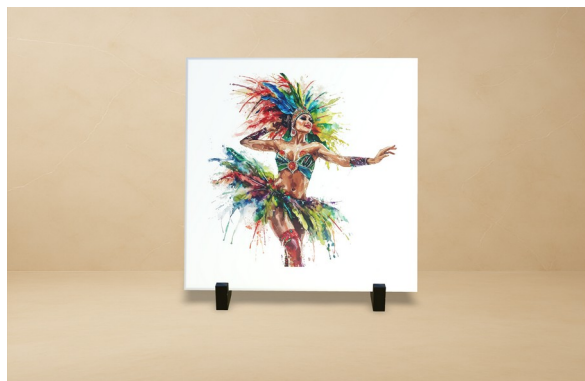

ARTE SUBLIMADA Azulejos Artísticos & Canecas Premium
Coleções 2026 Cerâmica Premium • Sublimação HD • Arte
Autorial

Arte Sublimada – Azulejos e Canecas Artísticas

A Arte Sublimada cria peças decorativas em cerâmica e porcelana premium, produzidas com sublimação de alta definição. Nossas coleções combinam arte, cultura e design contemporâneo, oferecendo produtos exclusivos para decoração, presentes e ambientação.

Diferenciais: • Cerâmica e porcelana premium • Impressão sublimática HD • Cores vibrantes e duráveis • Coleções autorais • Acabamento refinado • Produção artesanal • Ideal para quadros, painéis, murais e presentes

COLEÇÃO PORTUGUESES PREMIUM

Azulejos inspirados na tradição portuguesa, com padrões florais e geométricos em azul e branco.
Elegância clássica para ambientes sofisticados

*No portfólio estão apenas alguns modelos. A coleção completa está disponível em nosso site:
www.artesublimada.com.br.*

COLEÇÃO PAINEL CARIOCA

A energia vibrante do Rio de Janeiro representada em aquarelas artísticas. Cristo, Maracanã, Museu do Amanhã, Praia, Comunidade e Carnaval.

*No portfólio estão apenas alguns modelos. A coleção completa está disponível em nosso site:
www.artesublimada.com.br.*